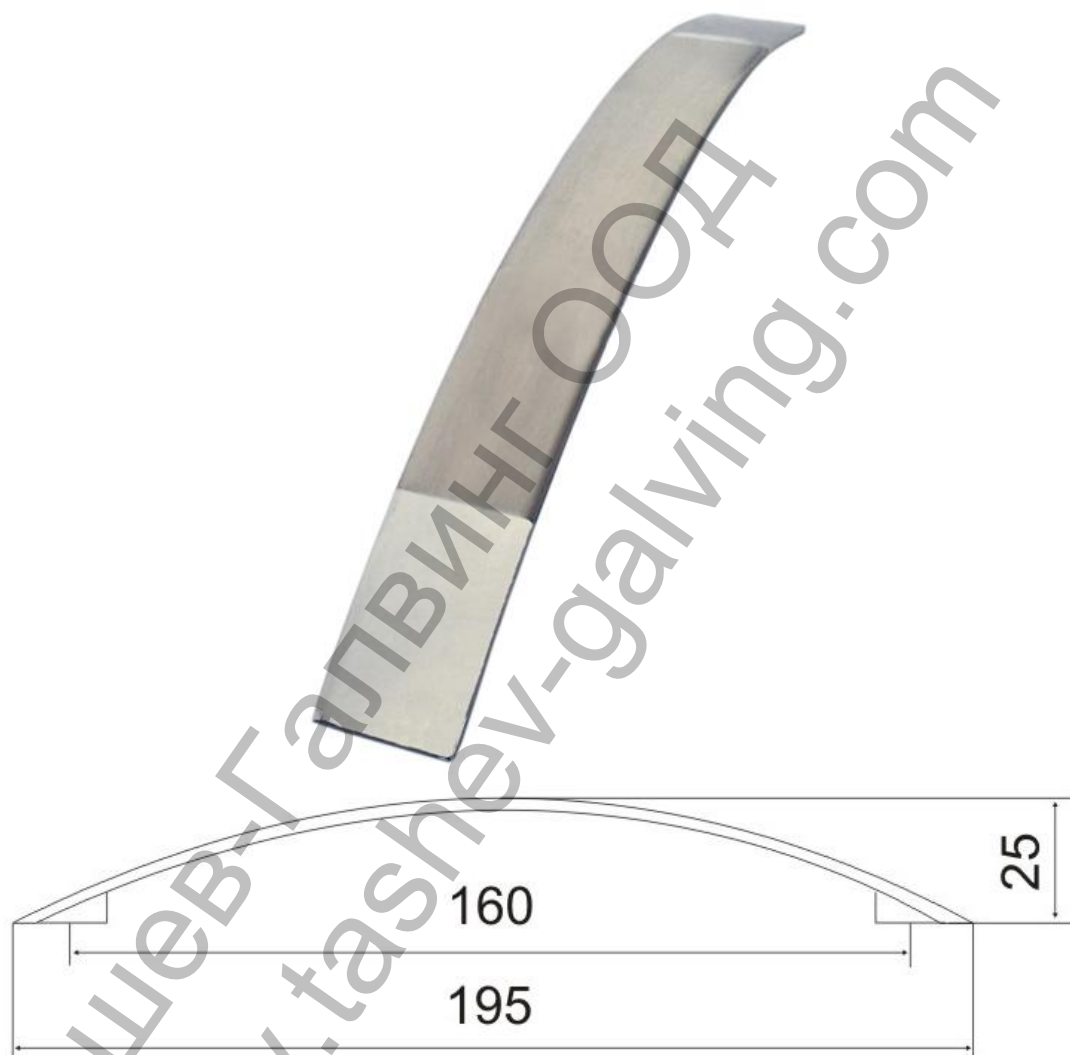

Дръжка Modernax мебелна от метал 195x25 мм, инокс, Kerem

Код	040396
Материал	Метал
Цвят	Инокс/ Хром
Размер	160мм

Продукт: [Дръжка Modernax мебелна от метал 195x25 мм, инокс, Kerem](#)

Категория: [Дръжки за мебели](#)